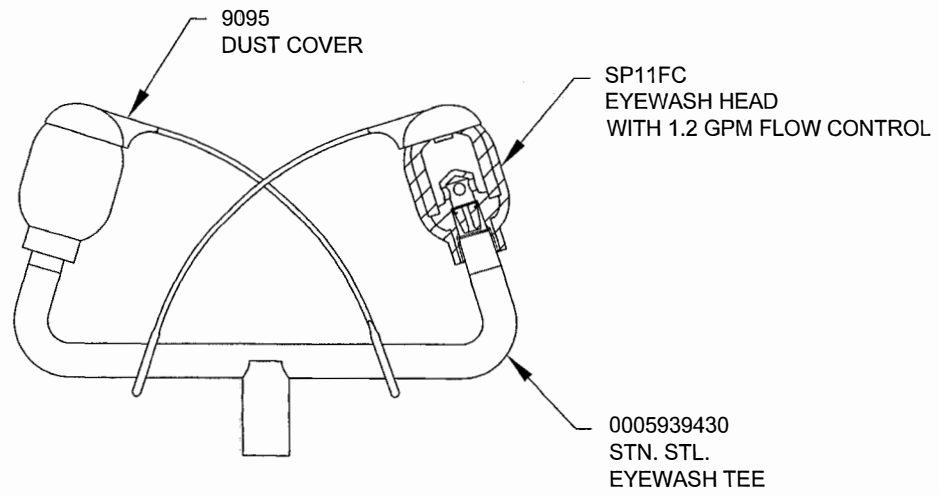

Page 1 of 1

1508500

REV. NO.	REVISED BY	DATE	TITLE: EYEWASH ASSEMBLY	ANSI STANDARD
1	LEF/MS	15/08/03	POWER MODEL: SP82FC	0002080375
			INFO FAX DOC # 2276232	00000000
			SCALE 1:1	15085000
			15085000 INSTALLATION/PACKAGE	SUB A | SHEET 1 of 1