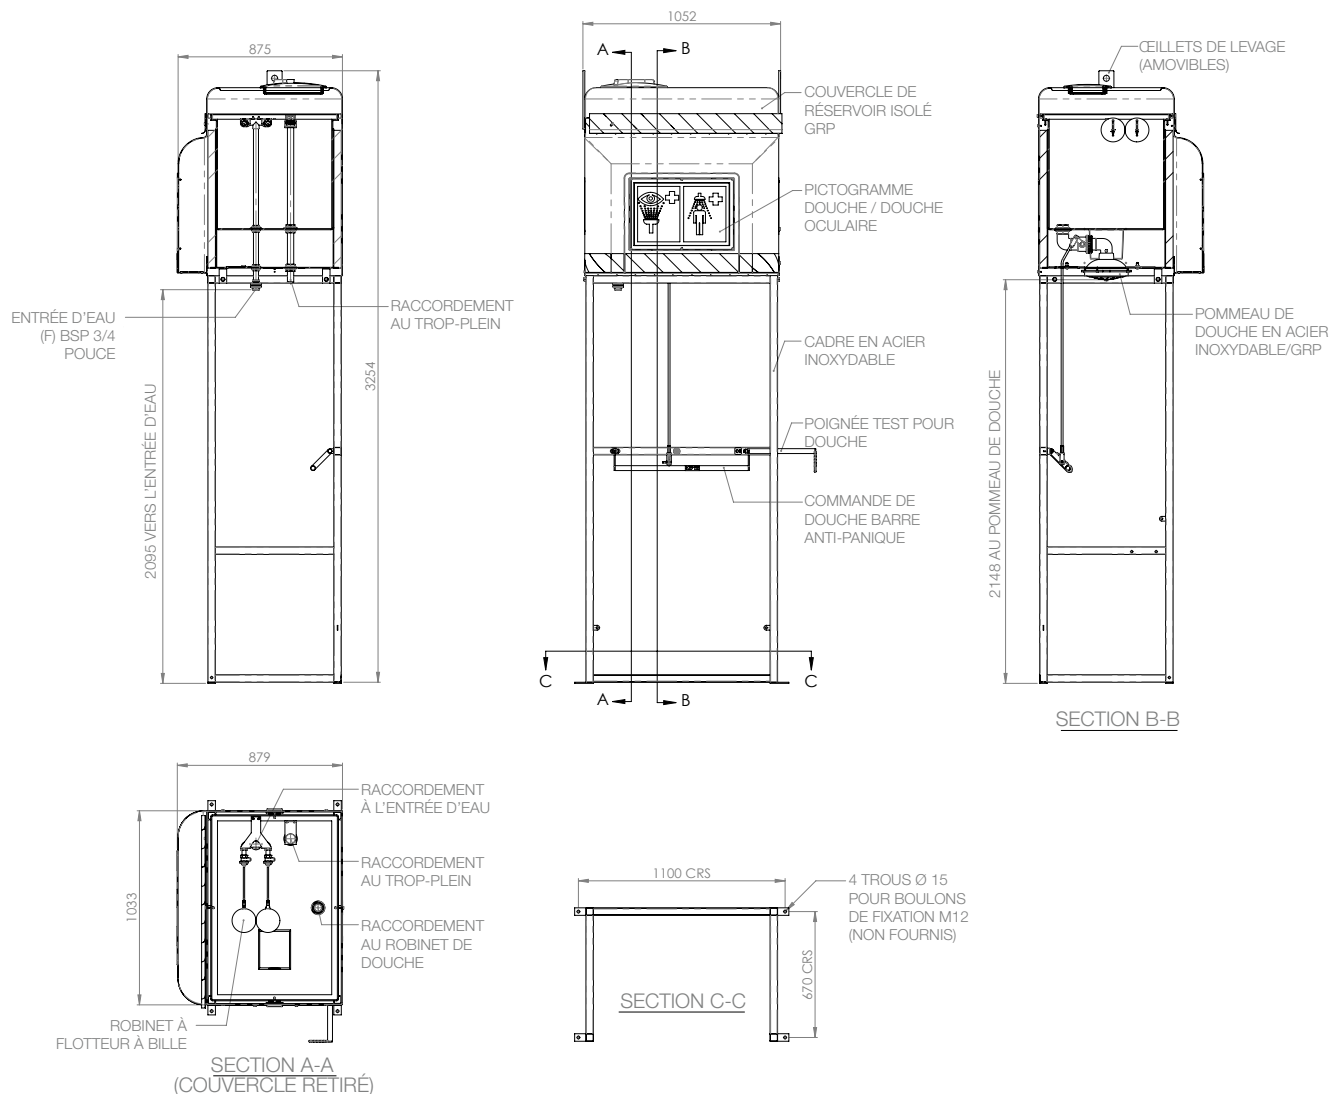

Dessin de disposition générale

Douche de sécurité 350 litres alimentée par un réservoir – gainée et isolée

HU-EXP-J-14KS/350

Dessin de disposition générale

Douche de sécurité 350 litres alimentée par un réservoir – gainée et isolée

HU-EXP-J-14KS/350