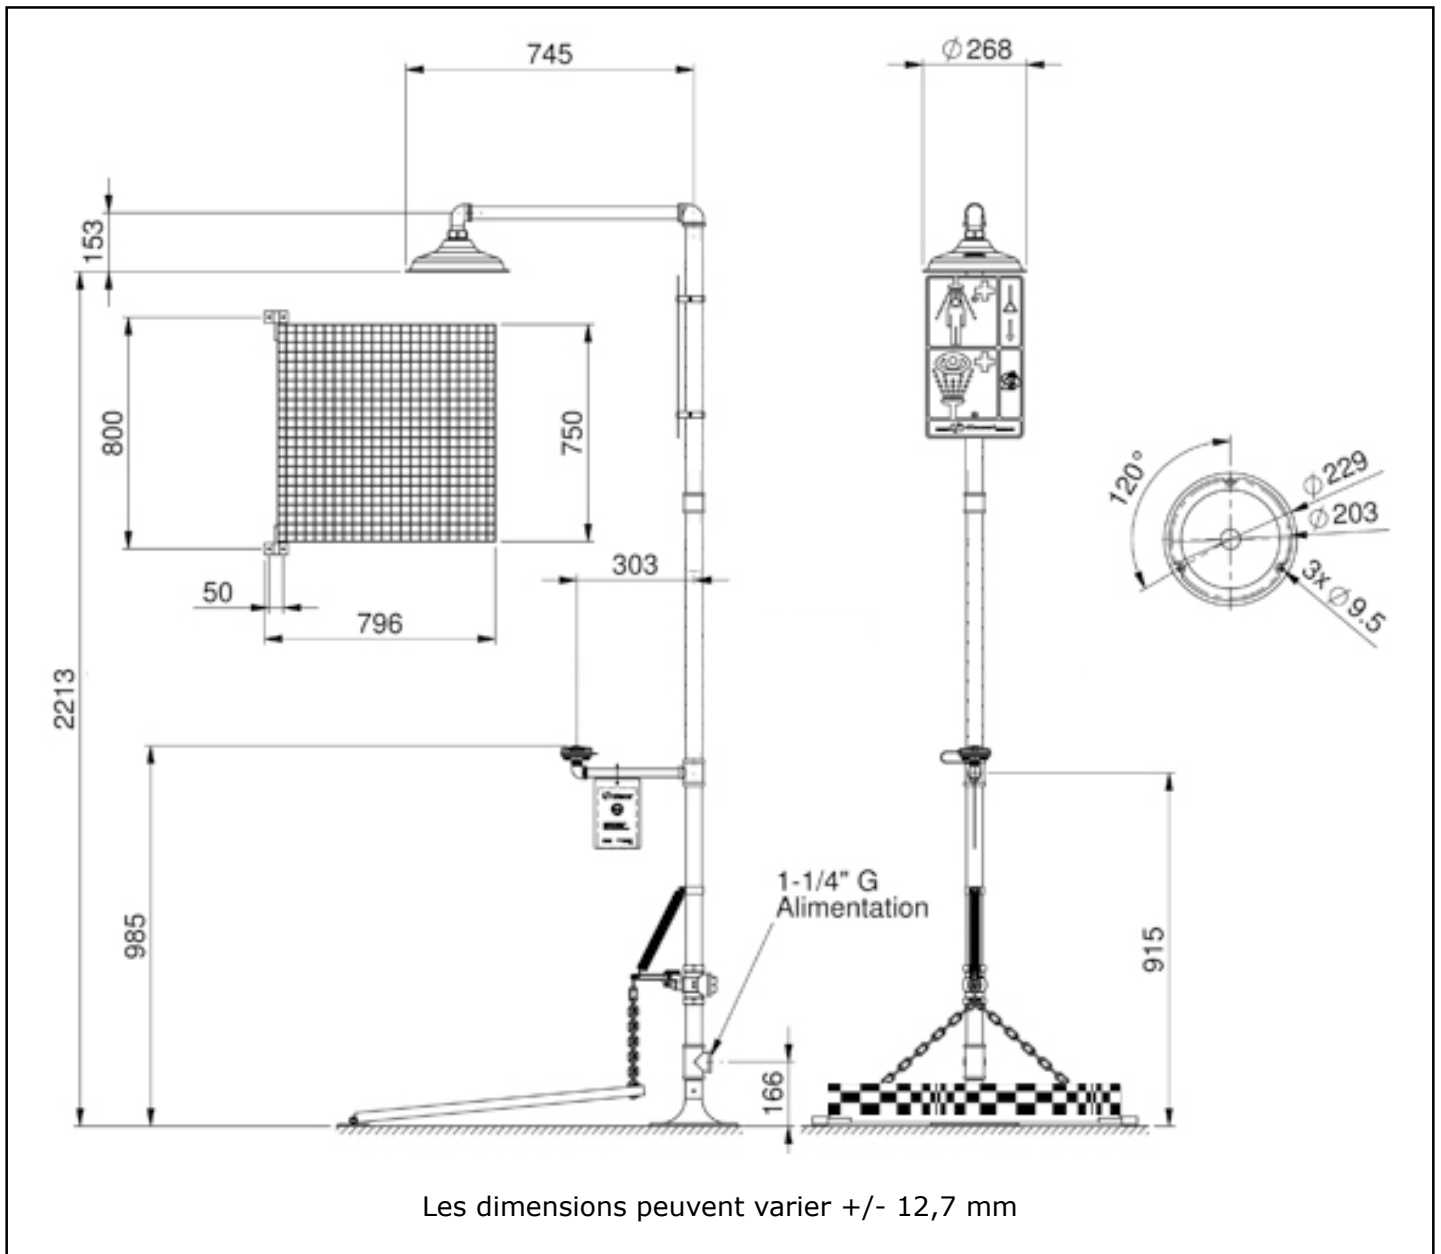

Matériel fabriqué sous ISO 9001 et répondant aux normes :

- AFNOR NFX08003 (couleur)
- NF EN 15154 - 1 et 2
- ANSI-Z358-1.2004
- OSHA
- UL
- DIN 12999
- UNI-9608-4.1990
- ISO 3864