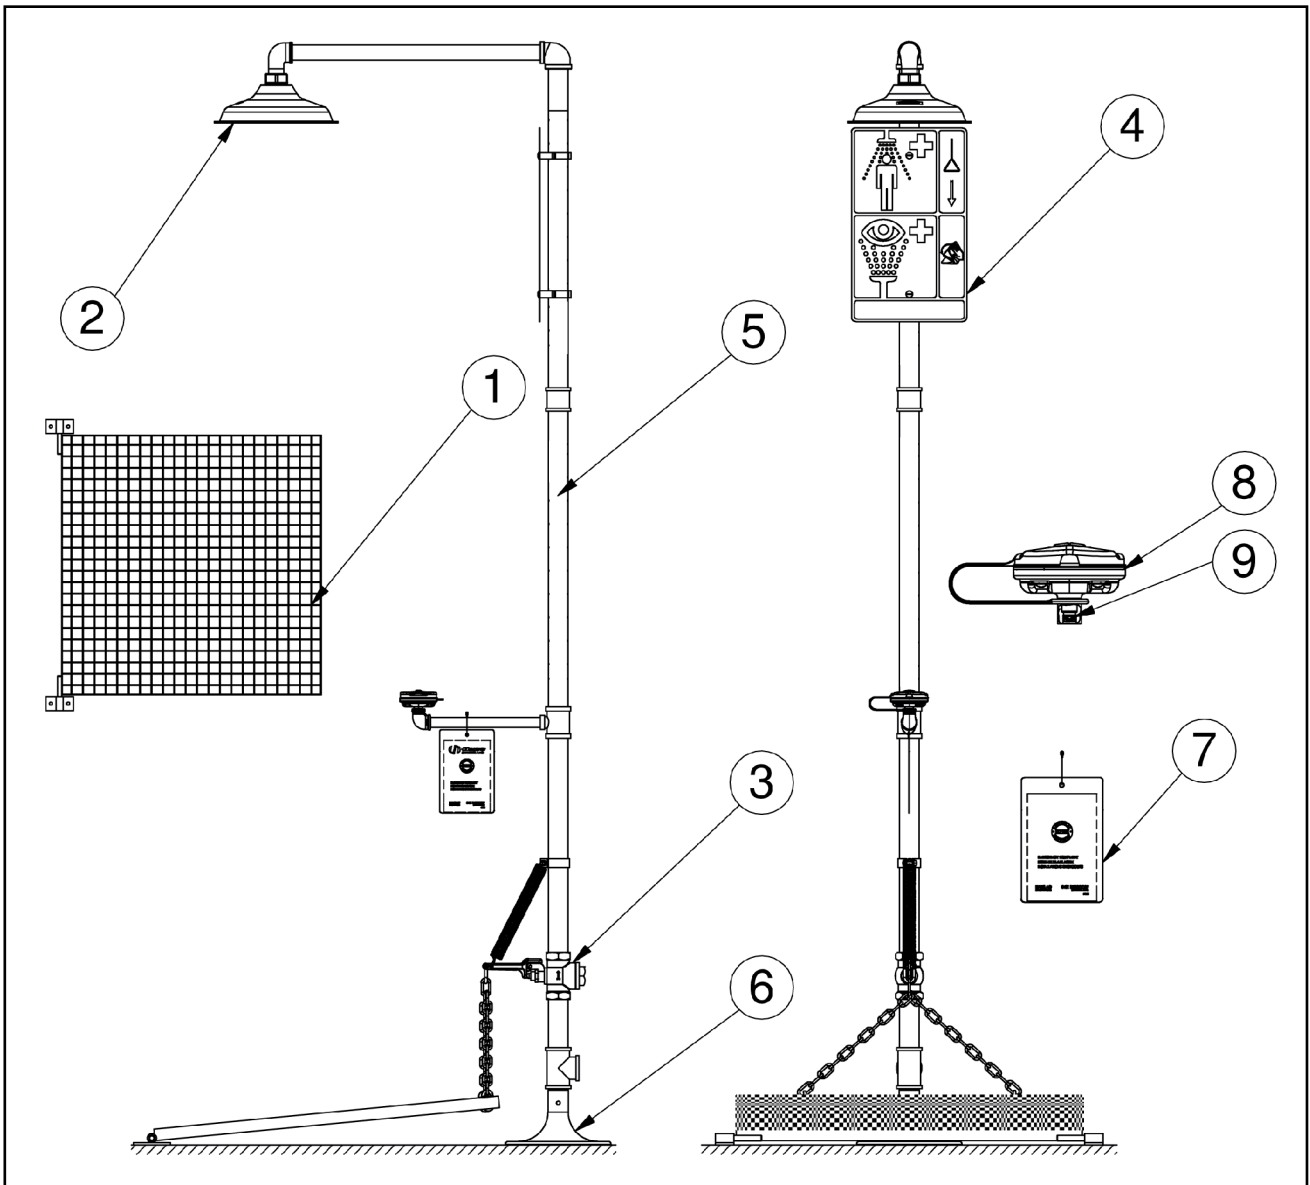

- Sans vasque, à fonctionnement simultané Série Axion™, tête d'aspersion à flux laminaire inversé en ABS vert munie d'une capsule de protection et de son régulateur de pression.

- Vanne à levier commandée par plate-forme.

- Filtre à tamis inox intégré et interchangeable, régulateur de pression intégré.

Tuyauterie et plate-forme en acier galvanisé revêtu d'une poudre époxy polyester anticorrosion de couleur verte selon normes NFX08003 et ISO 3864.

Fixation : Colonne par bride au sol Ø 230 mm, plate-forme par 2 étriers en partie avant.

Alimentation : Ø 1" 1/4 (33x42). Pression d'alimentation : minimum 2 bars, 3 bars recommandés

Matériel fourni avec panneau de signalisation normalisé AFNOR - NFX08003

N°	Références	Descriptions
1	EU-SP-222	Grille
2	EU-SP-829-AXION	Pomme de douche avec régulateur de débit
3	EU-SP-330	Vanne à bille (robinet à boisseau sphérique)
4	EU-SP-178	Panneau signalétique vertical pour douche et laveur d'yeux d'urgence
6	EU-SP-75	Bride de sol
7	EU-SP-170	Étiquettes de test étanches
8	EU-SP-65	Système d'aspersion AXION
9	EU-SP-37.5	Contrôleur de flux