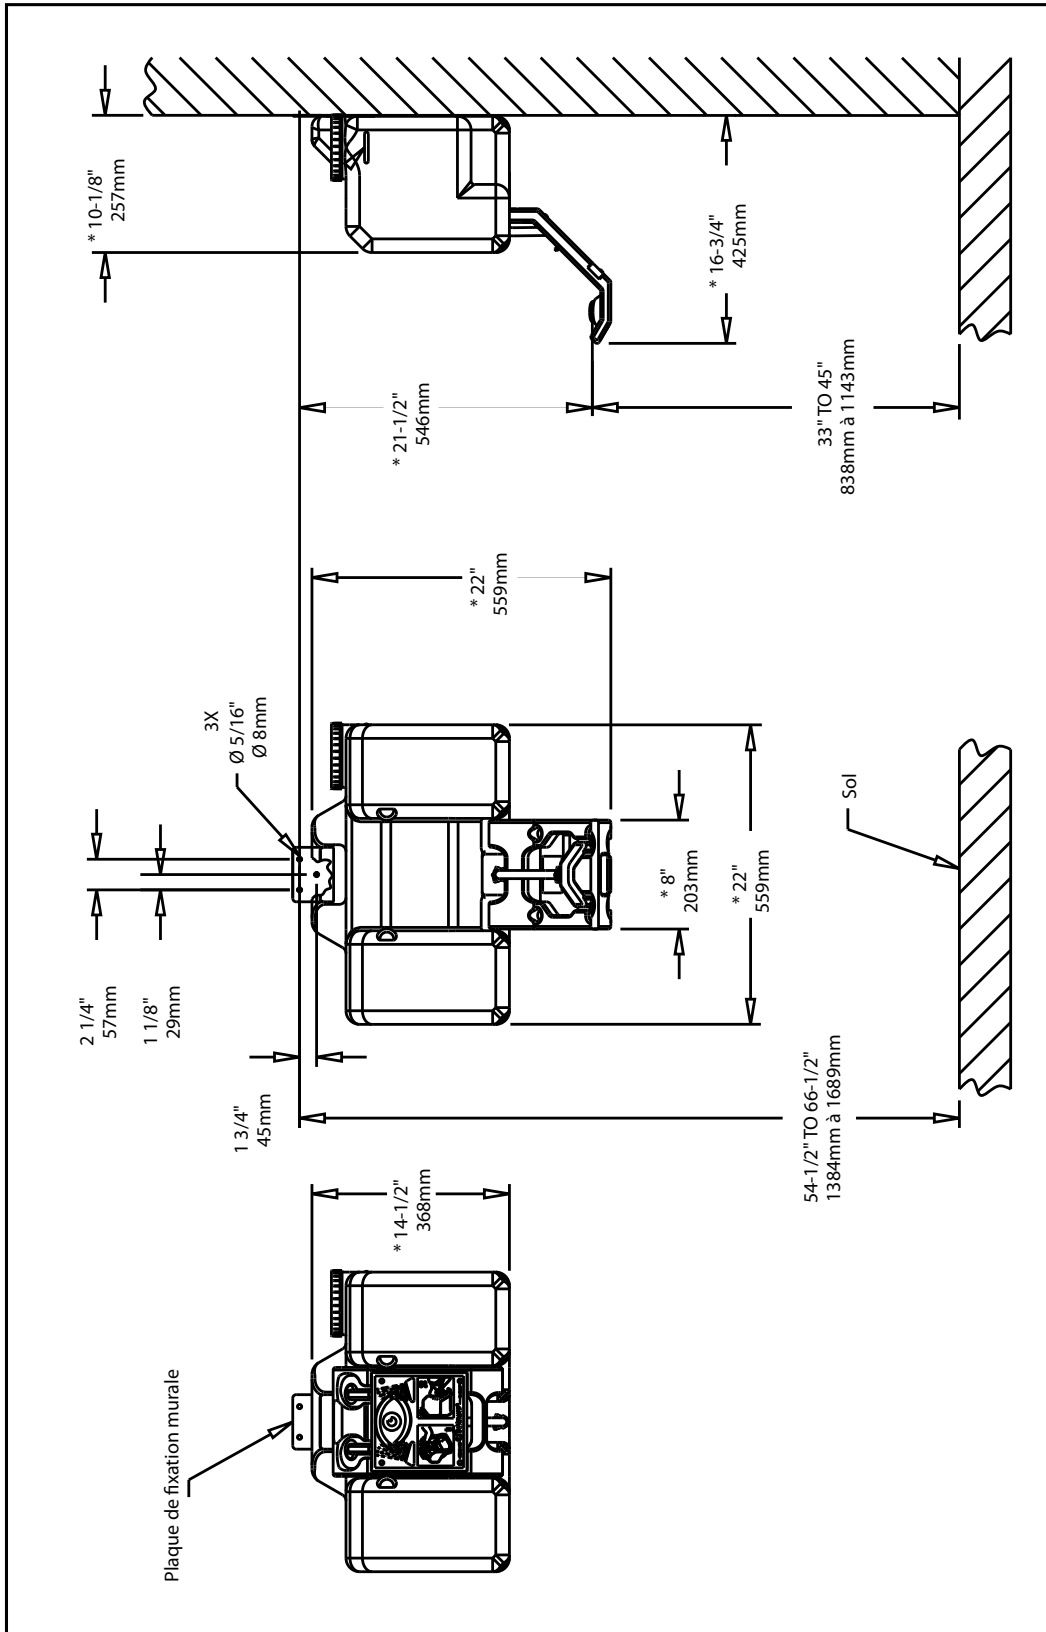

## CARACTÉRISTIQUES

Ce laveur d'yeux fonctionne par gravité.  
Corps en polyéthylène.  
Fournis avec système de fixation murale.  
Ouverture manuelle par rabat de la palette centrale.  
Capacité de 32 litres utiles.  
Il ne fonctionne pas posé sur une table.

Débit minimum : 1,5 litre/mn  
Nécessite un flacon de concentré antiseptique  
(Réf: EU-9082 - traite 50 à 60 litres d'eau), à commander séparément.

Dimensions :  
Hauteur = 366 mm  
Largeur = 559 mm  
Profondeur = 254 mm

## PRODUITS COMPATIBLES

EU-1217418  
EU-9009  
EU-9082  
EU-SP-131  
EU-SP-170  
EU-SP-19

Les dimensions peuvent varier +/- 12,7 mm

**Matériel fabriqué sous ISO 9001 et répondant aux normes :**

- AFNOR NFX08003 (couleur)
- NF EN 15154 - 1 et 2
- ANSI-Z358-1.2004
- OSHA
- UL
- DIN 12999
- UNI-9608-4.1990
- ISO 3864