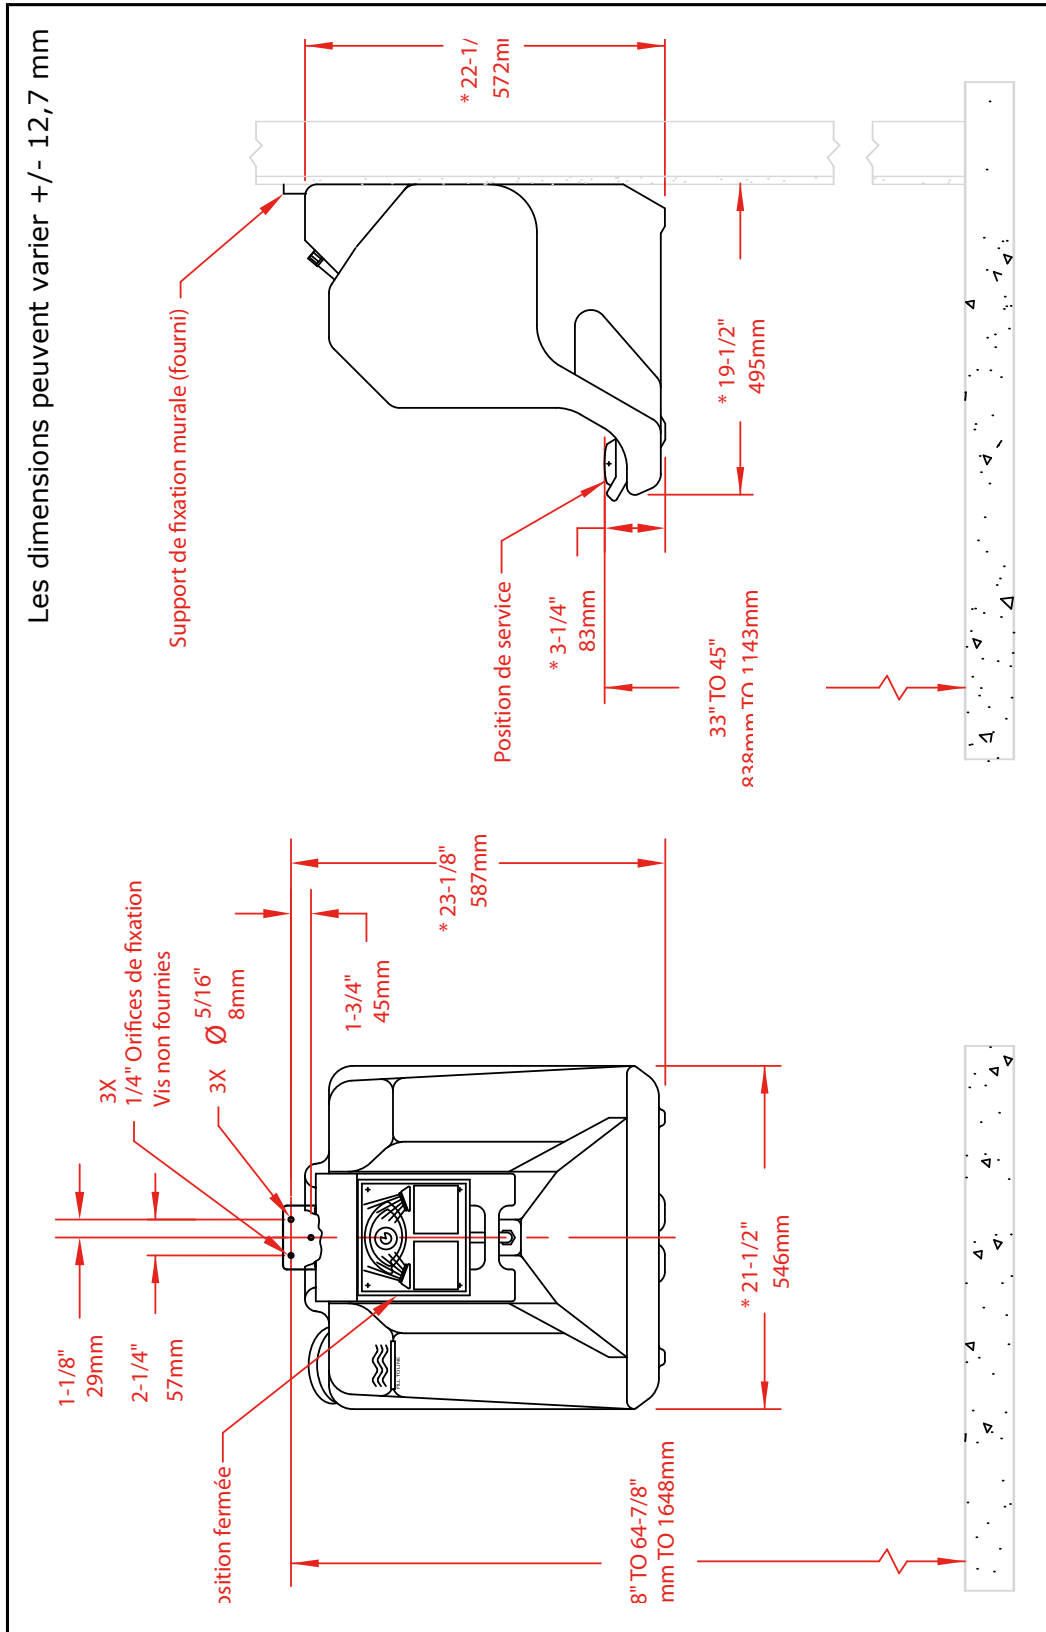

## CARACTÉRISTIQUES

Ce laveur d'yeux fonctionne par gravité.  
Corps en polyéthylène.  
Fourni avec système de fixation murale.  
Ouverture manuelle par rabat de la palette centrale.  
D'une capacité de 60 litres (40 litres utiles) cet appareil peut être utilisé mural ou posé sur un plan de travail.  
Débit minimum : 1,5 litre / min

Nécessite un flacon de concentré antiseptique (référence : EU-9082), non inclus !  
À commander séparément (traite 50 à 60 litres d'eau)

Dimensions :  
Hauteur = 572 mm  
Largeur = 546 mm  
Profondeur = 495 mm

## PRODUITS COMPATIBLES

EU-1217418  
EU-9009  
EU-9082  
EU-9125  
EU-SP-131  
EU-SP-170  
EU-SP-19

**Matériel fabriqué sous ISO 9001 et répondant aux normes :**

- AFNOR NFX08003 (couleur)
- NF EN 15154 - 1 et 2
- ANSI-Z358-1.2004
- OSHA
- UL
- DIN 12999
- UNI-9608-4.1990
- ISO 3864